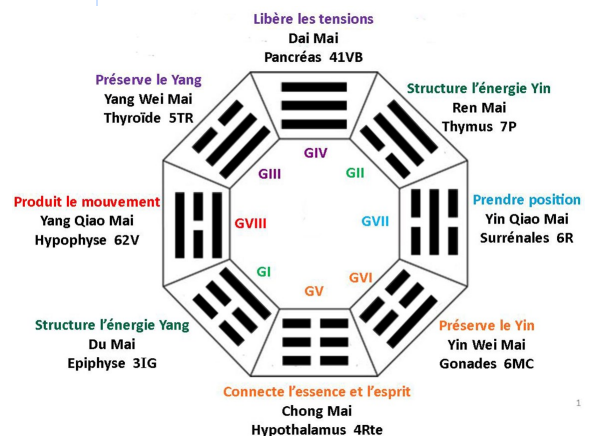

Globalité du système endocrinien en

**Glandes endocrines et la Médecine Classique Chinoise**

synergie et antagonisme vus d'après la loi du 5

**Glandes endocrines et l'Orbite macrocosmique taoïste**

Attributs et utilisation des 10 portails de l'orbite

Place des Glandes endocrines dans l'orbite

**Elaboration du Sang et des fluides Jin-Ye**

Production et stratégie de régulation du Sang

Relation entre fluide et Sang, influence sur les hormones, Stratégies thérapeutiques

**Les points en relation avec Yuan Qi : Mu—Shu—Source :**

Relations avec la loi du 5

**Protocole :**

lecture, interprétation et syntonisation énergétique

**Remise de documents :**

Cahier de cours

Planche protocole

# La BIOENERGETIQUE AROMATIQUE est une technique énergétique qui associe les principes de la bioénergétique chinoise et l'aromathérapie vibratoire

La tradition considère l'être humain entre Ciel et Sol et trois plans qui le composent :  
**Le Ciel**, plan des puissances cosmiques (Ben Shen) qui investissent une vie humaine dès la conception.  
**Le Sol**, reçoit les Souffles du Ciel, et sous leur impulsion, donne forme à la vie en chaque être.  
**L'Homme entre les deux**, subit les influences du Ciel et du Sol.  
L'état de santé de la personne découle de son harmonie avec le monde subtil métaphysique et de sa capacité d'adaptation aux contextes climatiques (météorologiques, émotionnels). **Tout traitement doit aller jusqu'au plan métaphysique : le plan des Ben Shen.** Ce chemin amène la personne à effectuer une transformation personnelle.