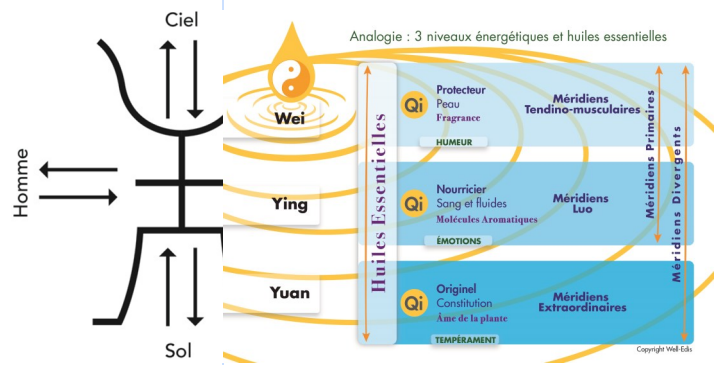

Globalité du système endocrinien en

**Glandes endocrines et la Médecine Classique Chinoise**

synergie et antagonisme vus d'après la loi du 5

**Glandes endocrines et l'Orbite macrocosmique taoïste**

Attributs et utilisation des 10 portails de l'orbite

Place des Glandes endocrines dans l'orbite

**Elaboration du Sang et des fluides Jin-Ye**

Production et stratégie de régulation du Sang

Relation entre fluide et Sang, influence sur les hormones, Stratégies thérapeutiques

**Les points en relation avec Yuan Qi : Mu—Shu—Source :**

Relations avec la loi du 5

**Protocole :**

lecture, interprétation et syntonisation énergétique

**Remise de documents :**

Cahier de cours

Planche protocole

# La BIOENERGETIQUE AROMATIQUE est une technique énergétique qui associe les principes de la bioénergétique chinoise et l'aromathérapie vibratoire

La tradition considère l'être humain entre Ciel et Sol et trois plans qui le composent :  
**Le Ciel**, plan des puissances cosmiques (Ben Shen) qui investissent une vie humaine dès la conception.  
**Le Sol**, reçoit les Souffles du Ciel, et sous leur impulsion, donne forme à la vie en chaque être.  
**L'Homme entre les deux**, subit les influences du Ciel et du Sol.  
L'état de santé de la personne découle de son harmonie avec le monde subtil métaphysique et de sa capacité d'adaptation aux contextes climatiques (météorologiques, émotionnels). **Tout traitement doit aller jusqu'au plan métaphysique : le plan des Ben Shen.** Ce chemin amène la personne à effectuer une transformation personnelle.